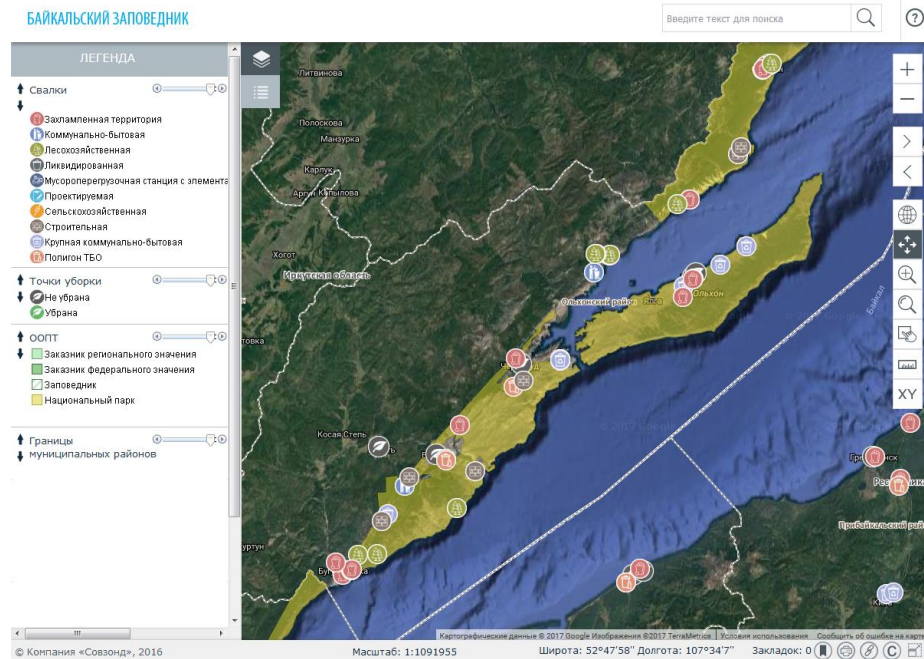

Проекты: «360 минут»

БАЙКАЛЬСКИЙ ЗАПОВЕДНИК