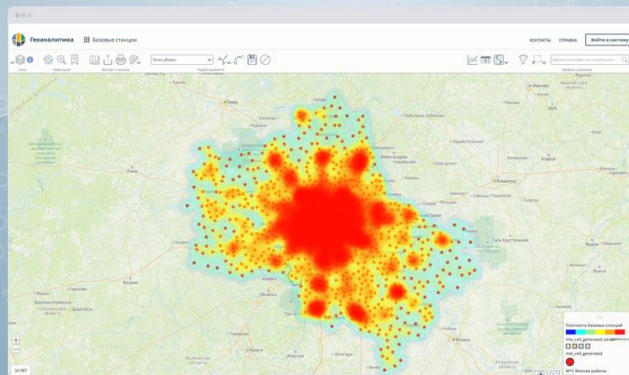

## Geoanalitika Platform

Анализ данных для эффективного управления территорией

Посмотреть демо-проекты

<https://geoanalitika.com/>