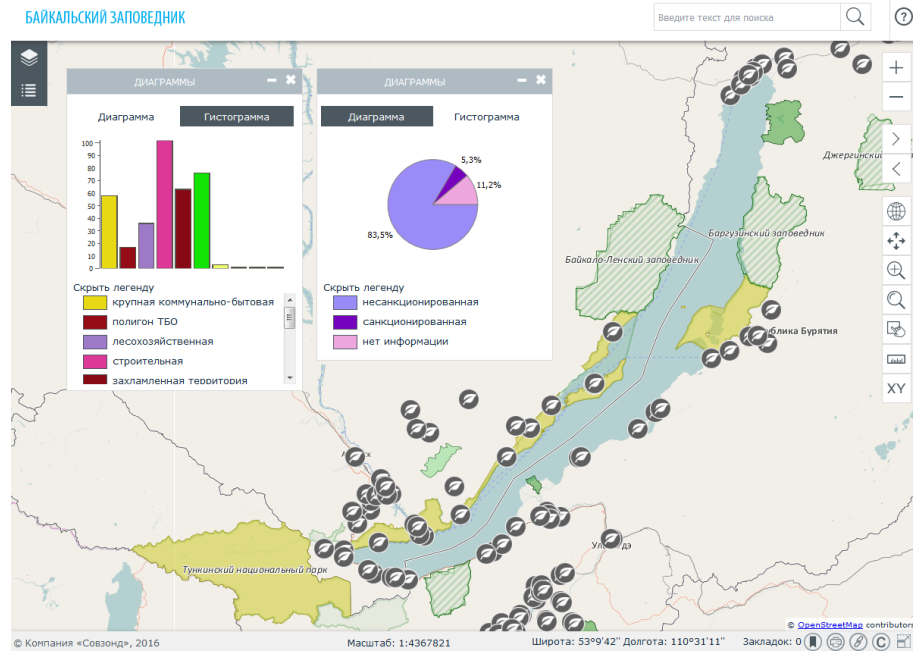

БАЙКАЛЬСКИЙ ЗАПОВЕДНИК

Проект реализован в рамках Всероссийского волонтерского экомарафона En+ Group «360 минут» (при поддержке Фонда Олега Дерипаска «Вольное Дело» и Фонда «Страна заповедная»)