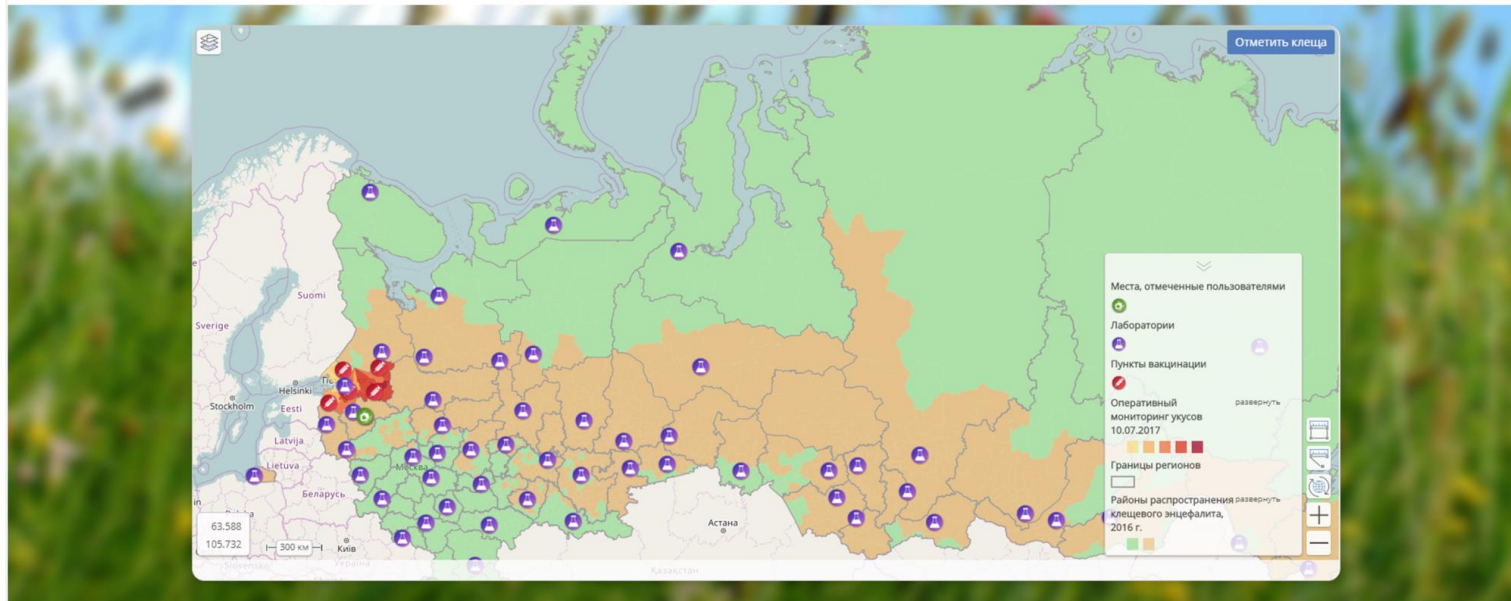

## Geoanalitika Platform

Анализ данных для эффективного управления территорией

Посмотреть демо-проекты

<https://geoanalitika.com/>

# Проекты: Где клещи

Краудсорсинговый проект «Общероссийская карта распространения клещей»

ПОМОГИ УЗНАТЬ, ГДЕ КЛЕЩ!

364 620 чел  
УКУШЕНО

2 255 чел  
ЗАРАЖЕНО

216 000 га  
ОБРАБОТАНО

По данным Роспотребнадзора в период с 16 марта по 7 июля 2017 г.