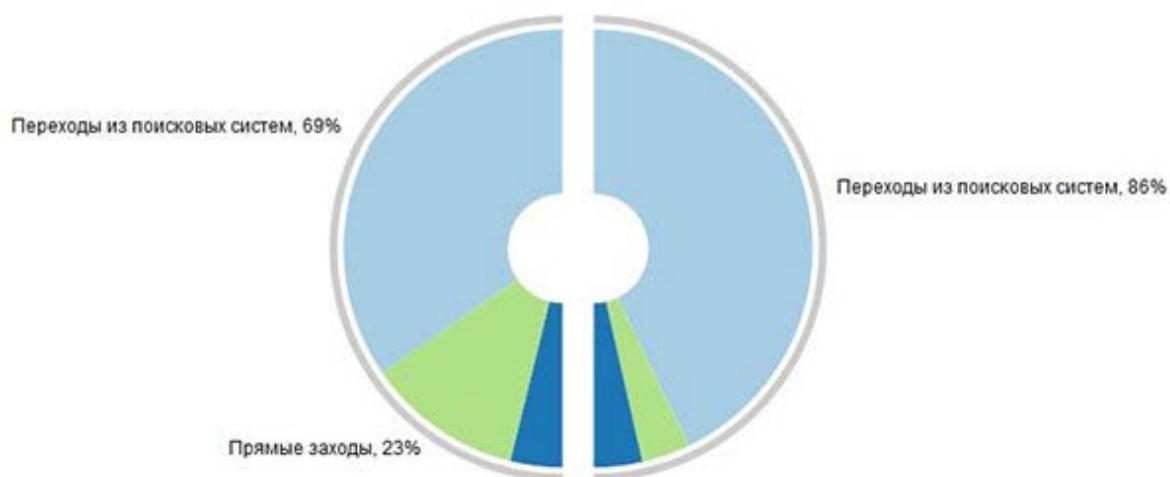

• Сравнение сегментов

Сегмент В	Сохранить	Сегмент А	Сохранить
Отобрано ~130 из ~337 визитов	1 — 15 Июня 2014	Отобрано ~140 из ~441 визитов	1 — 15 Июля 2014
Сегментировать ▾	Удалить всё	Сегментировать ▾	Удалить всё
Посетители 256 визитов	История > Новизна (новый/не новый) > Новые	Посетители 317 визитов	История > Новизна (новый/не новый) > Новые
Посетители ~150 визитов	Демография > Пол > мужской	Посетители ~230 визитов	Демография > Пол > мужской