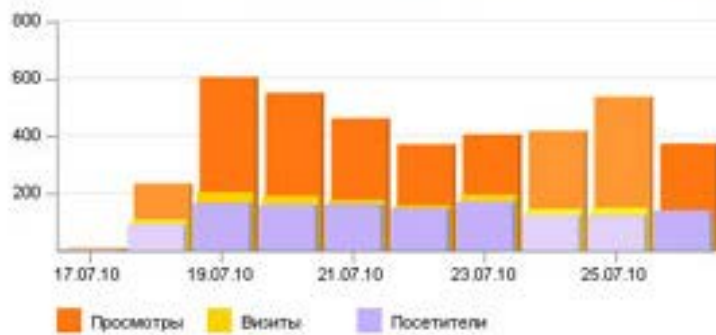

Enterprise-class web analytics.

Create an Account

My Dashboard

Daily Visits

Traffic Types

Time on Site by Country

Country/Territory	Visits	Avg. Time on Site
United States	67,445	00:01:54
United Kingdom	18,948	00:01:37
India	8,882	00:00:58
Canada	6,371	00:01:02
Germany	5,845	00:00:32
France	5,243	00:00:38

• Яндекс.Метрика

Яндекс метрика beta

Директ Метрика Рекламная сеть Маркет Деньги Баны ещё

Мои счётчики Отчёты Добавить счётчик Новости

Выход Помощь

Трафик Источники Возвраты Содержание География Демография Карта Компьютеры Конструктор

Отчётный период с 26.06.2010 по 26.07.2010 Показать

быстрый выбор: за сегодня, вчера, неделю, месяц, квартал, год

Просмотры, визиты и посетители

Вчера	Сегодня	Прогноз
Просмотров: 532	Просмотров: 368	Просмотров: 399 ↓
Визитов: 148	Визитов: 101	Визитов: 157 ↑
Посетителей: 122	Посетителей: 101	Посетителей: 133 ↑