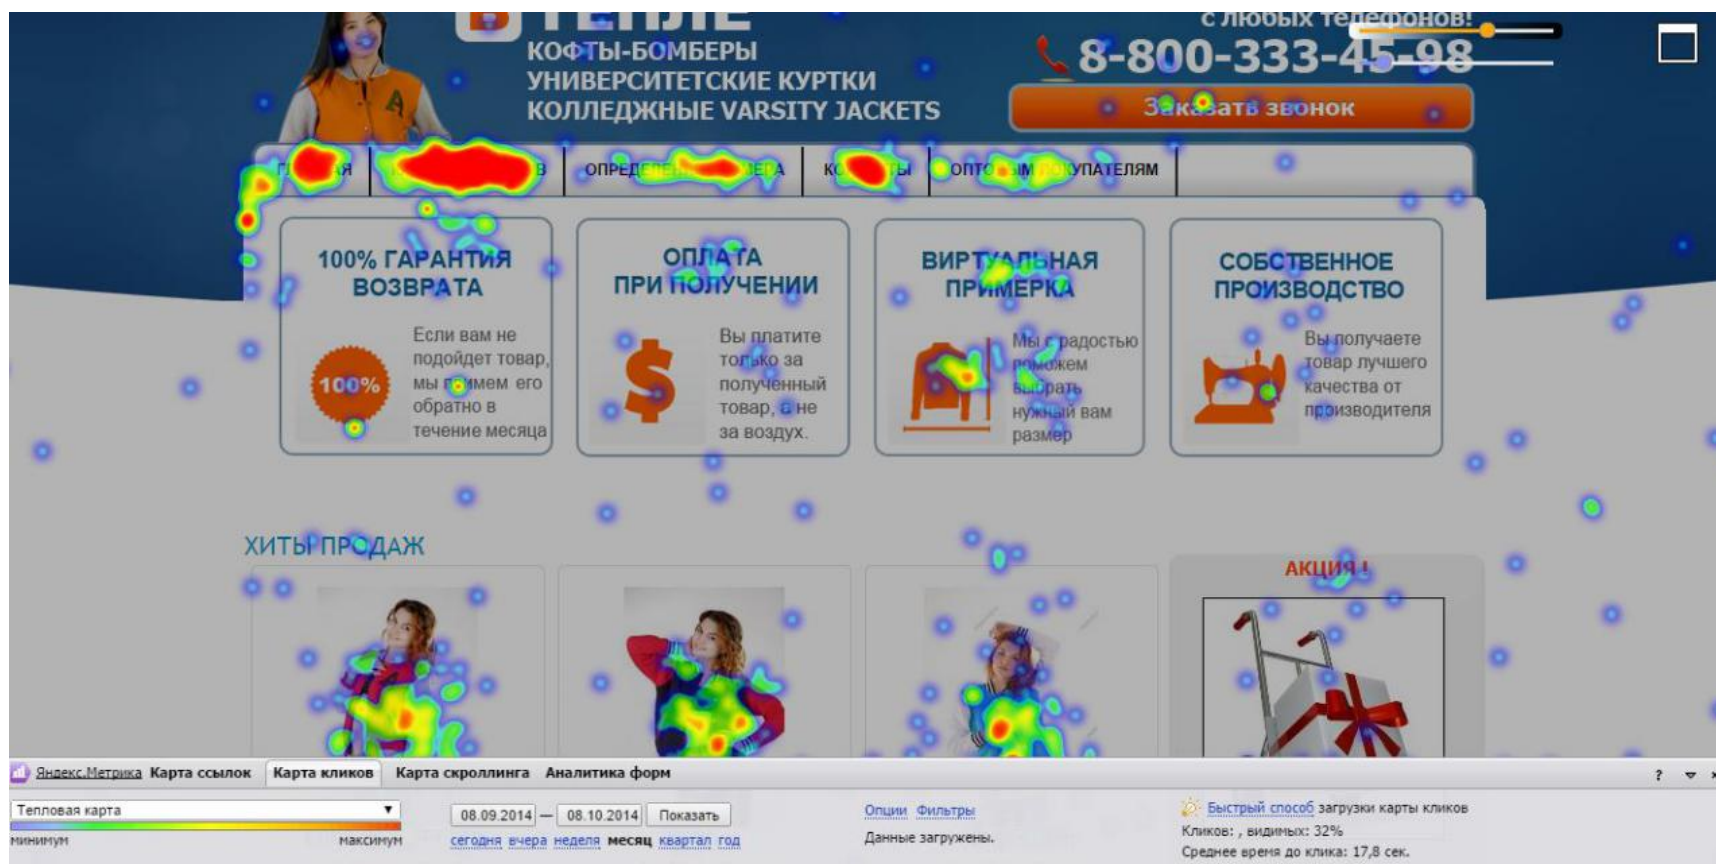

• Карта кликов