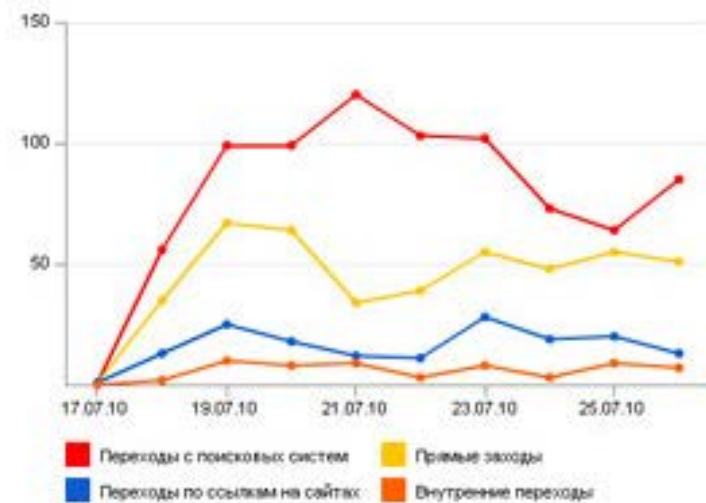

• Яндекс.Метрика

Яндекс метрика beta

Директ Метрика Рекламная сеть Маркет Деньги Баны ещё

Мои счётчики Отчёты Добавить счётчик Новости

Выход Помощь

Трафик Источники Возвраты Содержание География Демография Карта Компьютеры Конструктор

Отчётный период с 26.06.2010 по 26.07.2010 Показать

быстрый выбор: за сегодня, вчера, неделю, месяц, квартал, год

Просмотры, визиты и посетители

Вчера	Сегодня	Прогноз
Просмотров: 532	Просмотров: 368	Просмотров: 399 ↓
Визитов: 148	Визитов: 101	Визитов: 157 ↑
Посетителей: 122	Посетителей: 101	Посетителей: 133 ↑

Источники, динамика переходов

• Карта ссылок

The screenshot shows the Yandex search results page for the query 'услуги → банки'. The navigation bar at the top includes links for 'Поиск', 'Почта', 'Карты', 'Маркет', 'Новости', 'Словари', 'Блоги', 'Видео', 'Картинки', and 'ещё'. The search bar contains the text 'услуги → банки'. Below the search bar, there are highlighted sections for 'Вклады', 'Потребительские кредиты', and 'Автокредиты'. Each section includes a form with input fields for amount and term, and a 'Подобрать' button. The 'Вклады' section shows 100 000 руб. and 1 год. The 'Потребительские кредиты' section shows 100 000 руб. and 1 год. The 'Автокредиты' section shows 300 000 руб. and 3 года. At the bottom, there is a navigation bar for analytics tools: 'Яндекс.Метрика', 'Карта ссылок', 'Карта кликов', 'Карта скроллинга', and 'Аналитика форм'. The 'Карта ссылок' tool is active, showing a 'Тепловая карта' (Heatmap) with a date range from 17.07.2013 to 23.07.2013. The heatmap shows a gradient from 'минимум' (minimum) to 'максимум' (maximum). Other options include 'Показать', 'Опции', 'Выделить блок', 'Сводка', and 'Данные загружены.'