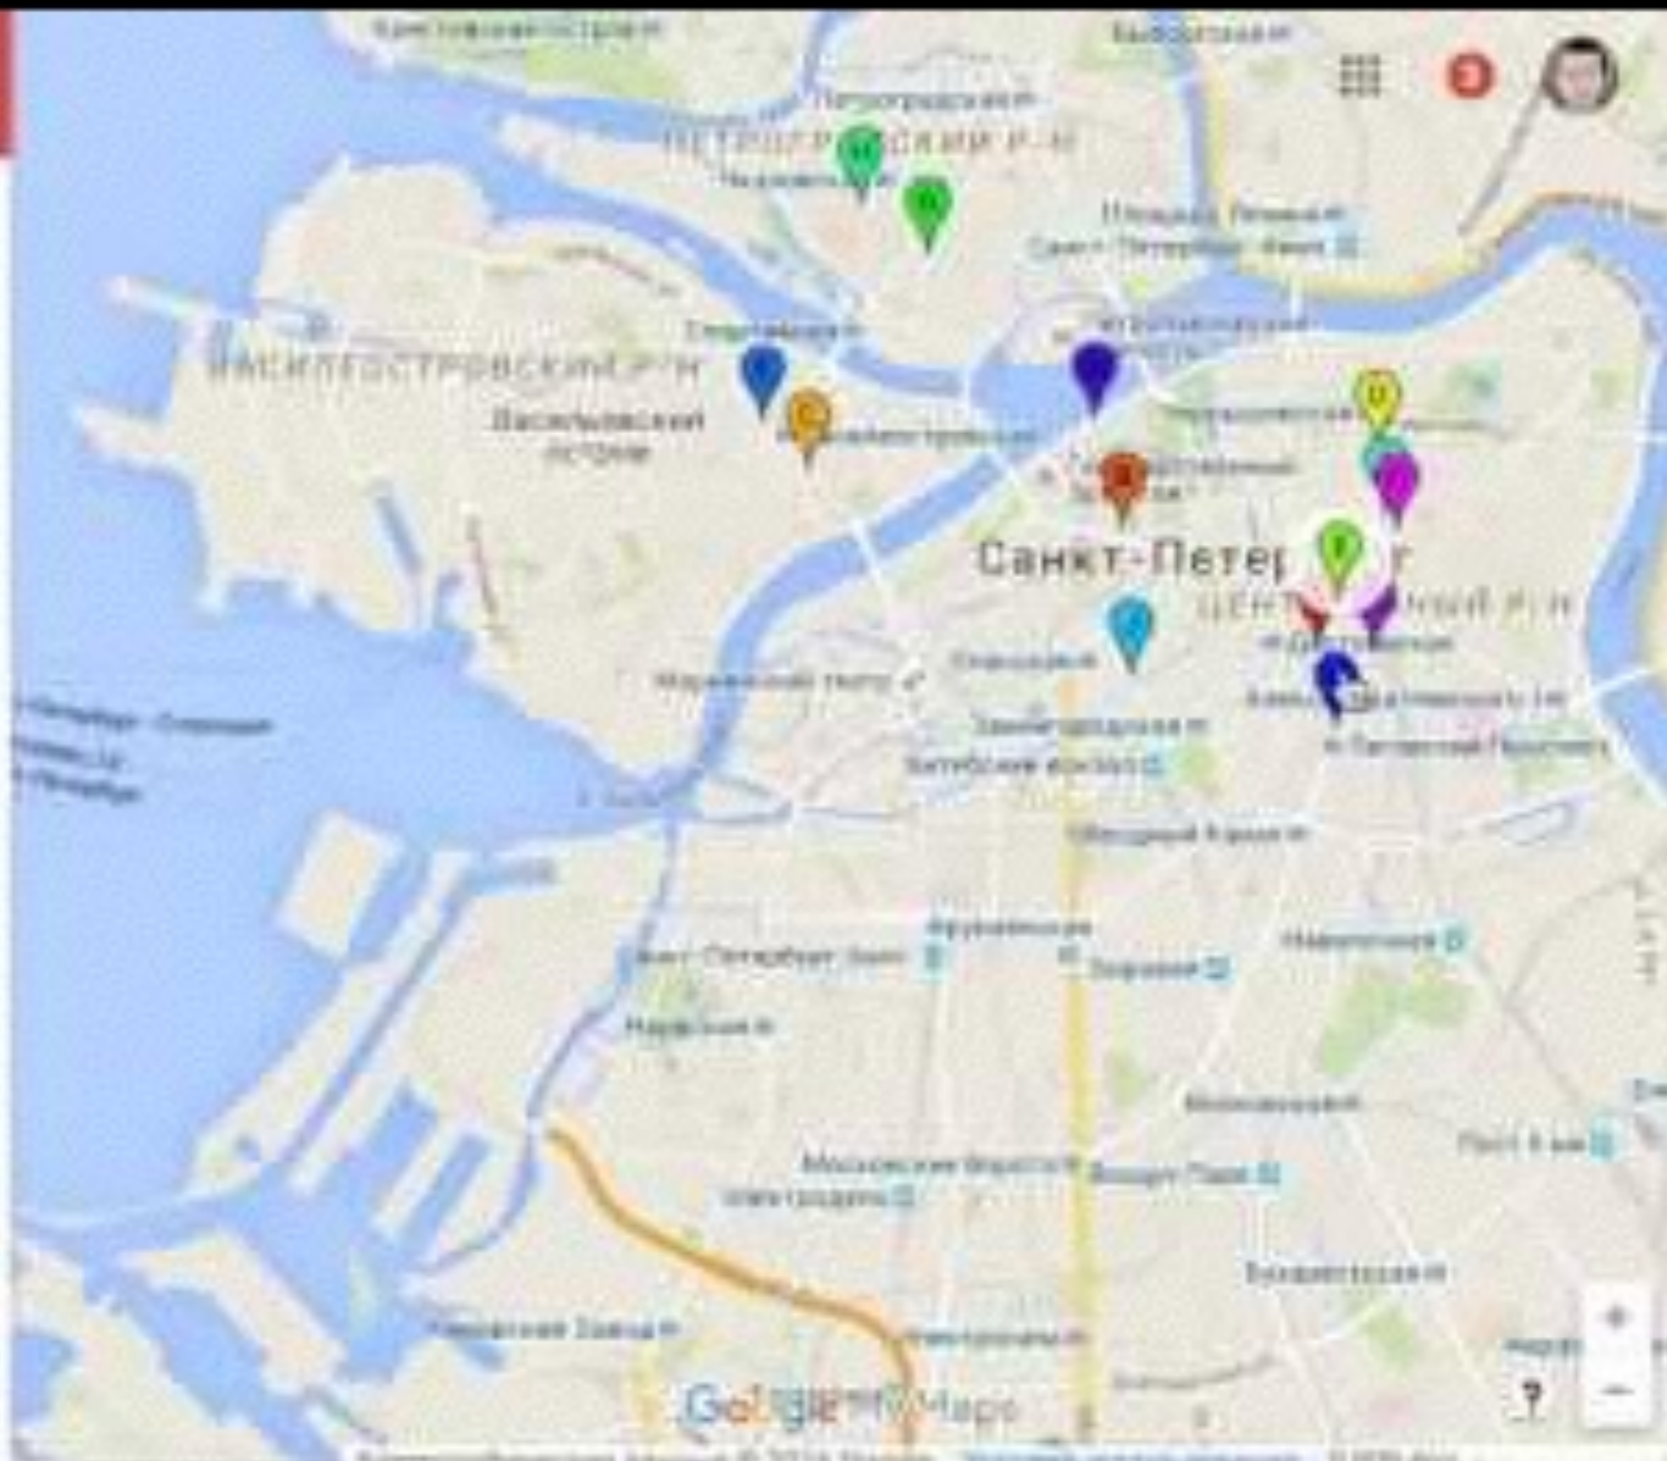

Кофейня Pitscher

Описание:

Кофейный напиток "Мастер на все мысли" – в пользу "Антон тут рядом"

Сведения на Google Maps:

ул. Марата, 2, Санкт-Петербург, Россия, 191025

Получить на Google Картах

Branch: master ▾