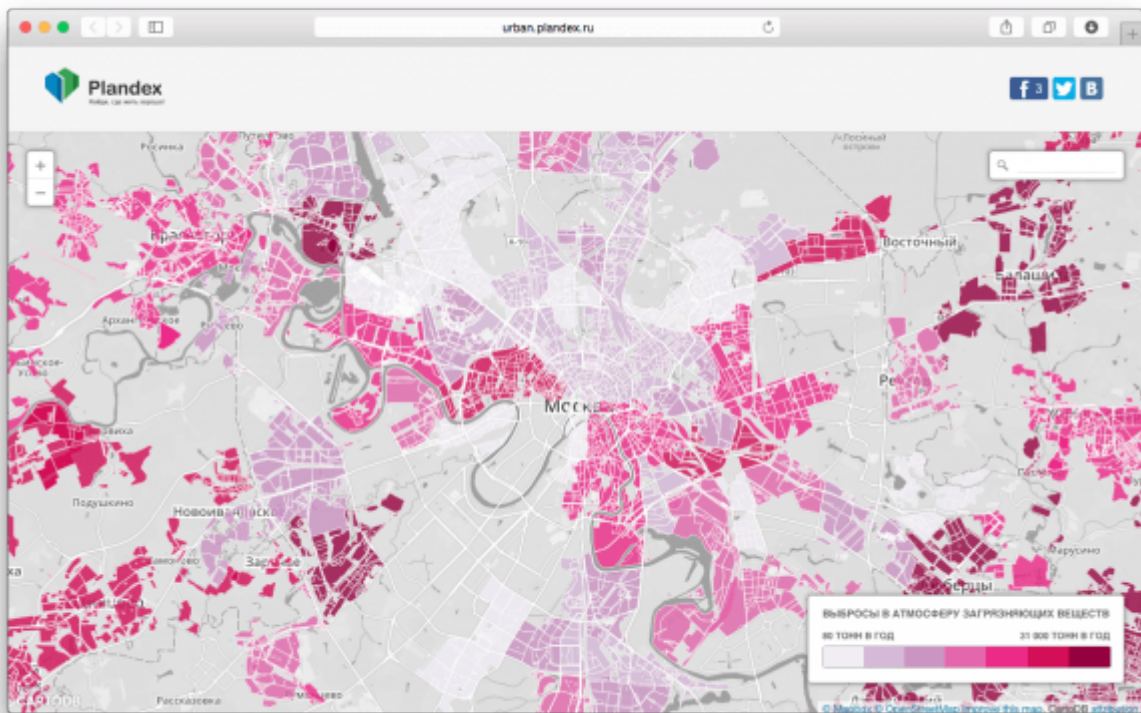

## АНАЛИЗ ГОРОДСКОЙ СРЕДЫ

Plandex – поисковик недвижимости, совмещенный с геоаналитикой и пространственным анализом городской среды и экологической обстановкой в городе.

**Plandex** позволяет искать районы города и недвижимость по характеристикам городской среды, которые включают экологическую обстановку, транспорт, инфраструктуру для детей, экономику, комфорт, здравоохранение и спорт.

Цель сервиса – предоставить данные в удобном визуальном формате и сделать выбор будущего жилья более осознанным.

Для визуализации и анализа используются открытые данные Федеральной службы государственной статистики, Портала открытых данных Правительства Москвы и Московской области, а также данные Wikimapia и OpenStreetMap.

Пока сервис работает только для Москвы и Московской области.

**Plandex**

Интерактивная карта загрязнения воздуха в Москве.